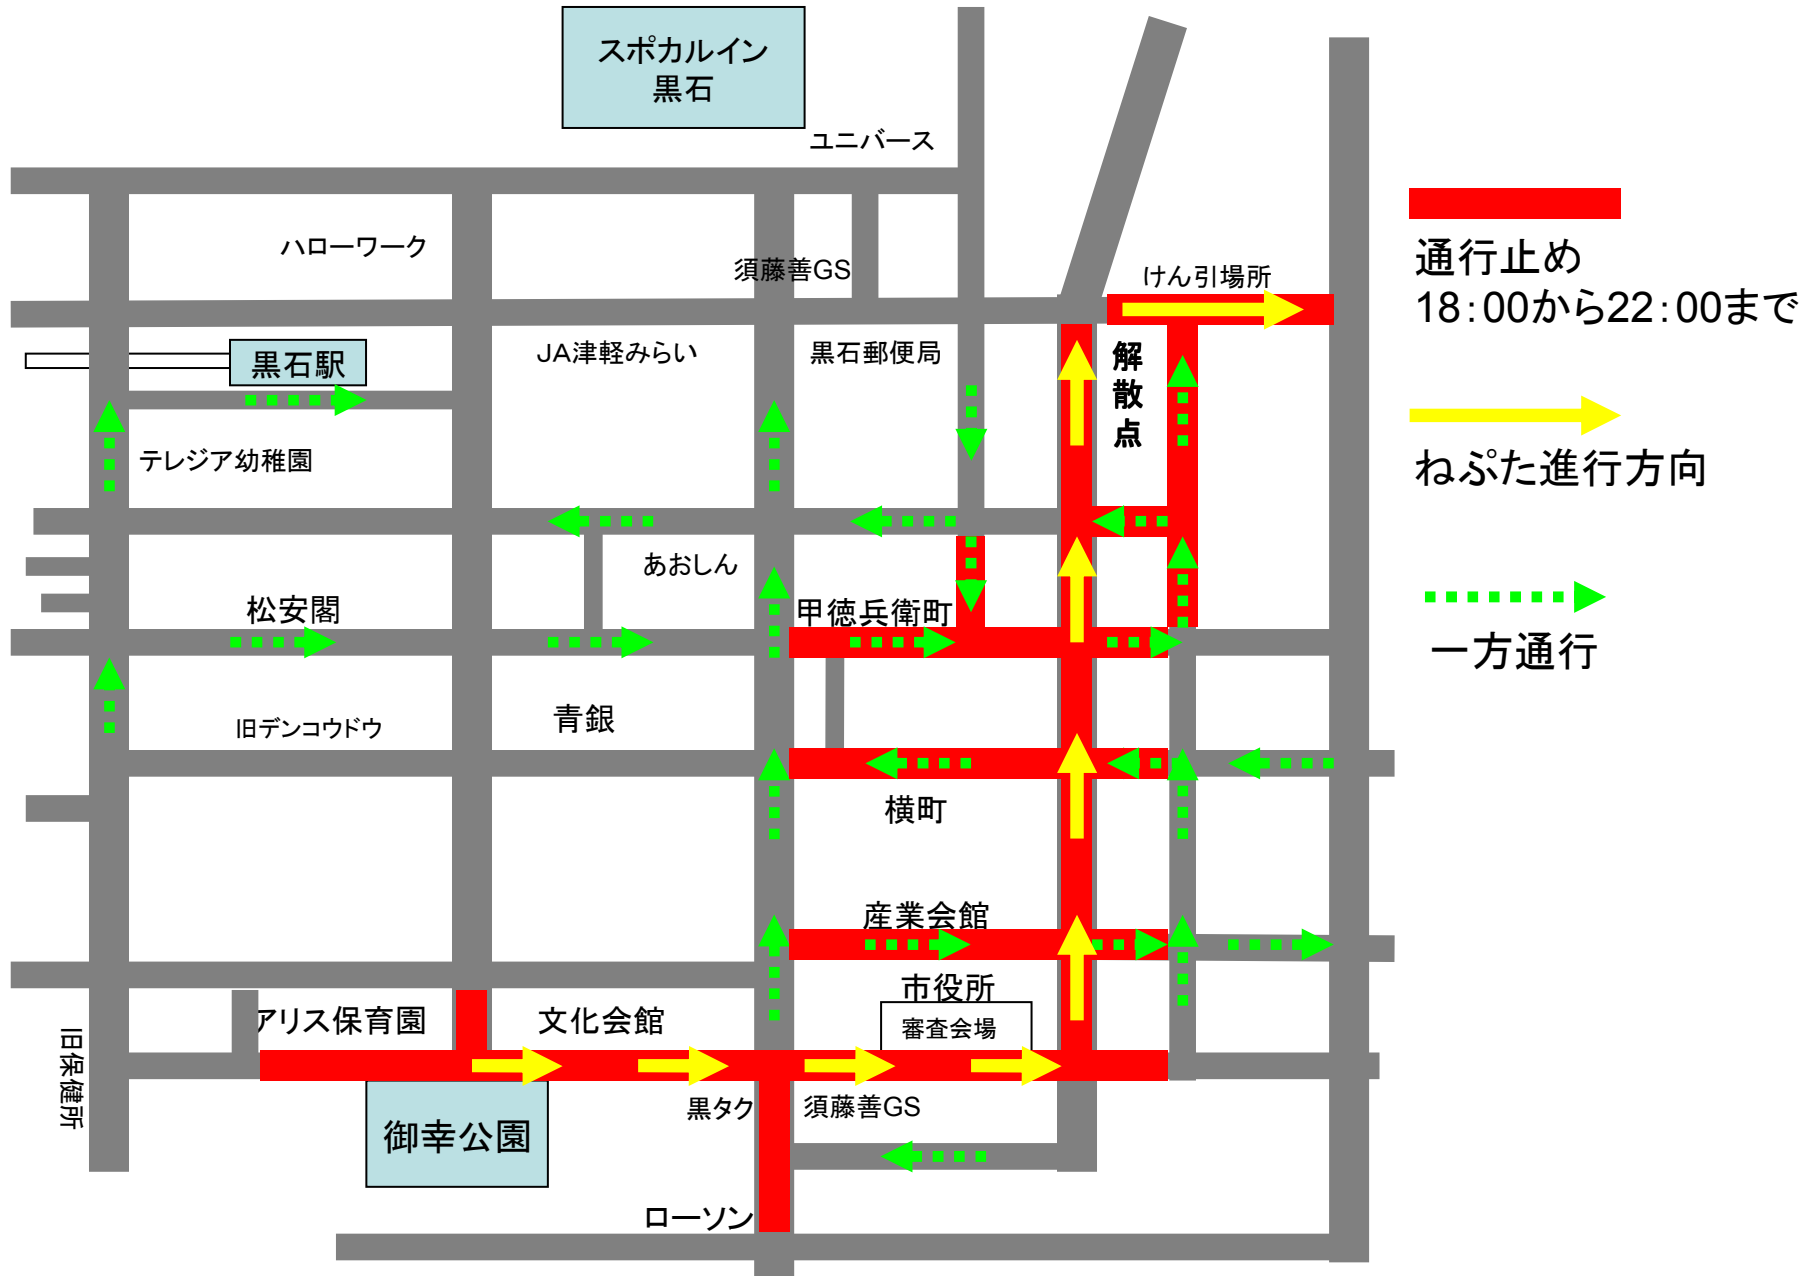

平成24年7月30日ねぷた運行区間(雨天時7/31)

平成24年8月2日ねぷた運行区間(雨天時8/3)

通行止め
18:00から22:00まで

ねぷた進行方向

一方通行