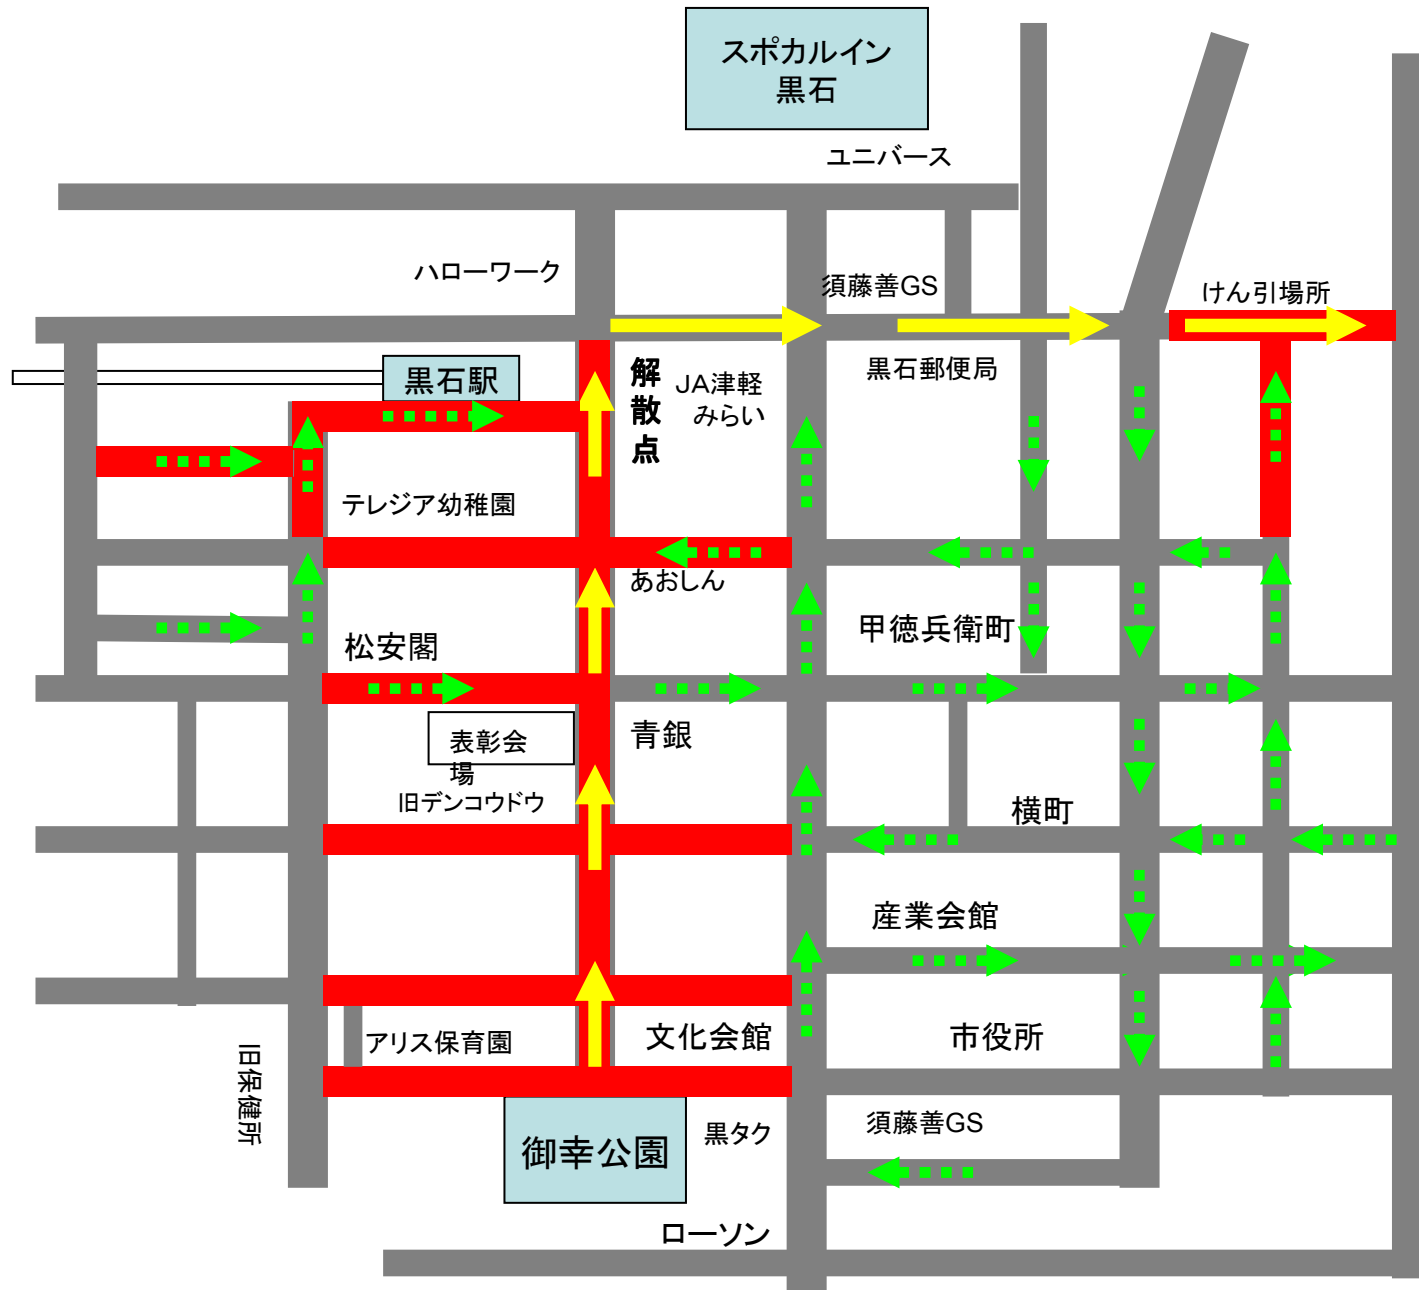

平成24年7月30日ねぷた運行区間(雨天時7/31)

平成24年8月2日ねぷた運行区間(雨天時8/3)

通行止め
18:00から22:00まで

ねぷた進行方向

一方通行