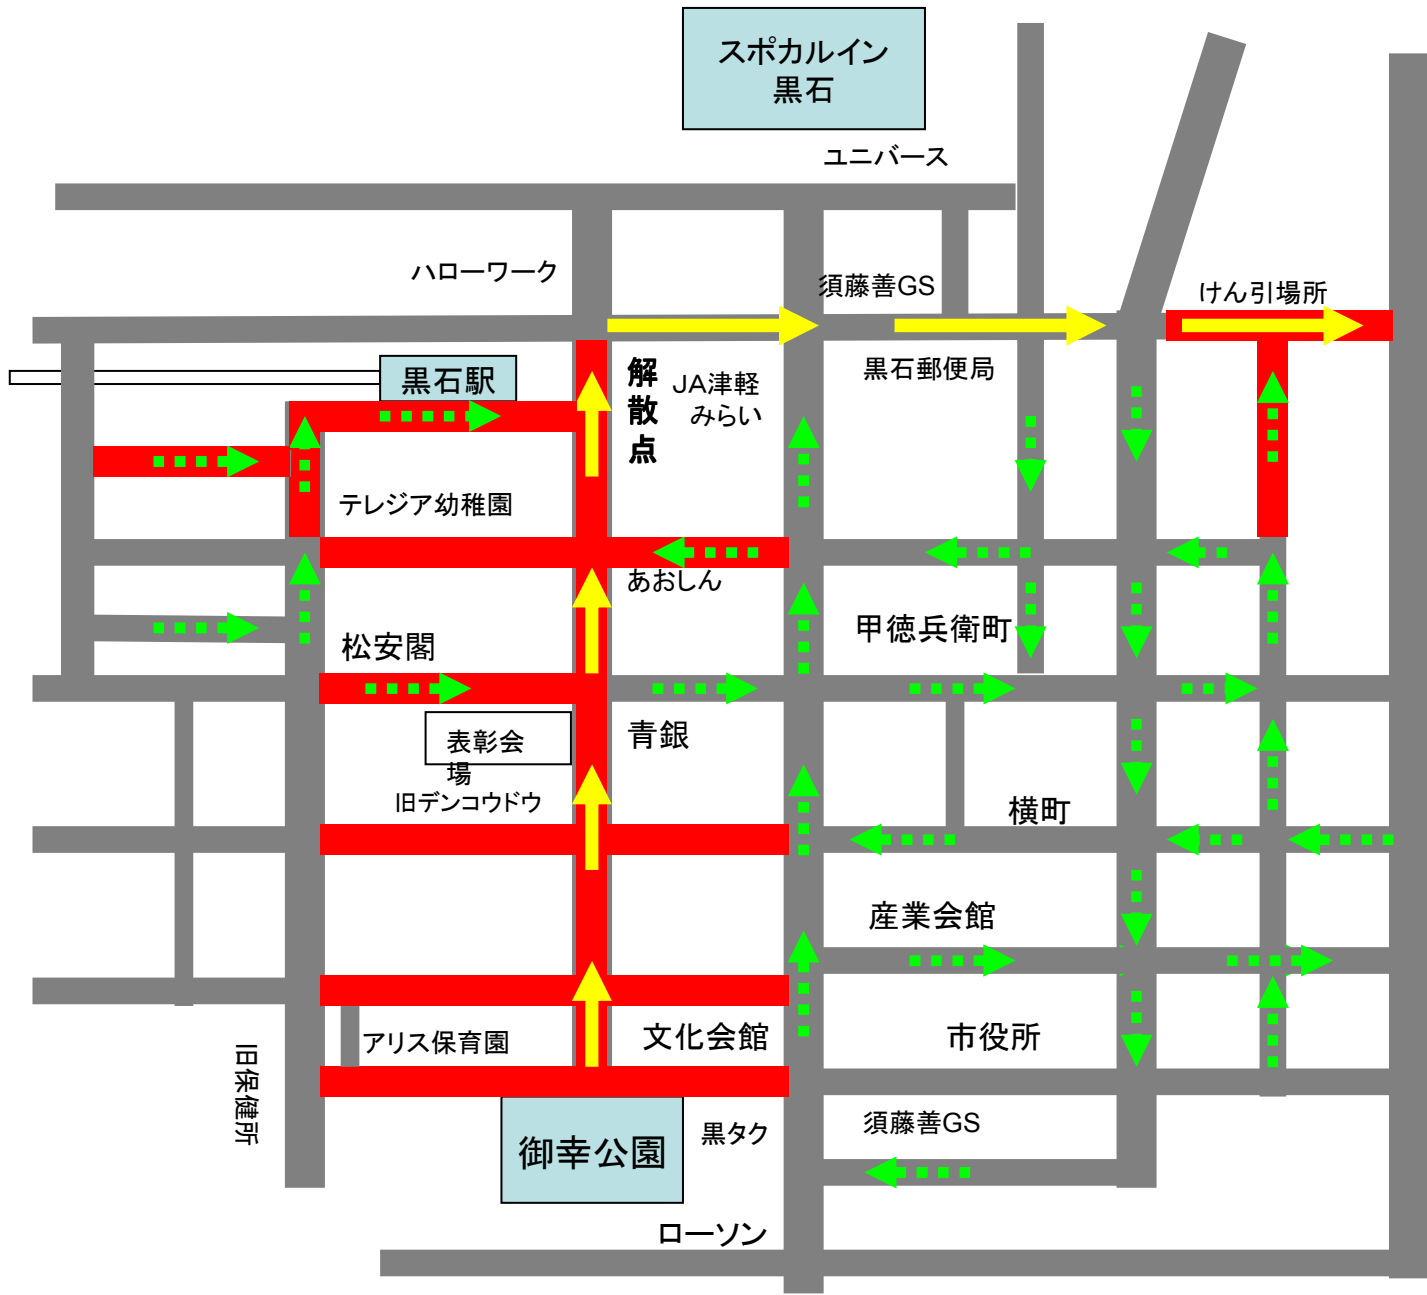

平成24年7月30日ねぷた運行区間(雨天時7/31)

平成24年8月2日ねぷた運行区間(雨天時8/3)

通行止め
18:00から22:00まで

→
ねぷた進行方向

→
一方通行