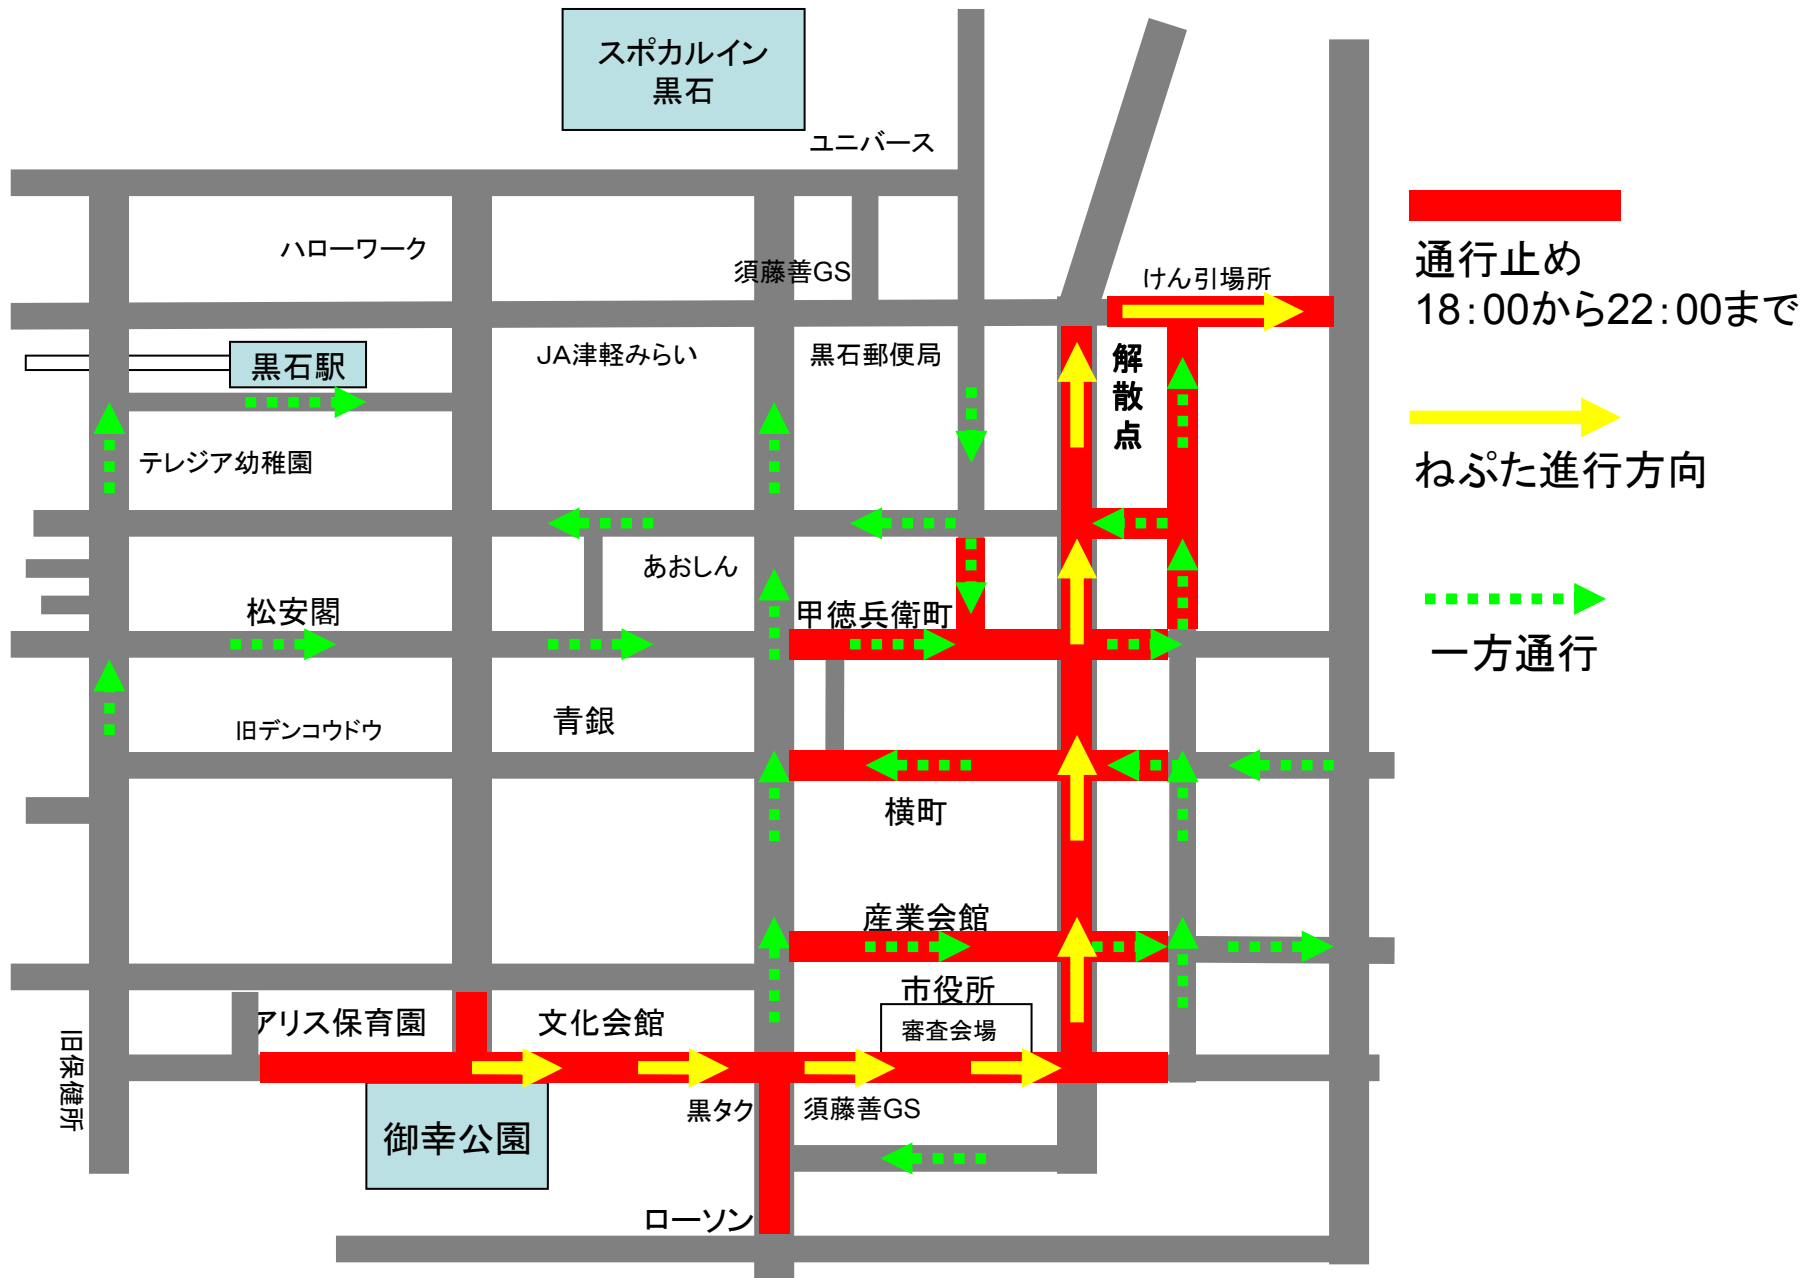

平成24年7月30日ねぷた運行区間(雨天時7/31)

平成24年8月2日ねぷた運行区間(雨天時8/3)

通行止め
18:00から22:00まで

→
ねぷた進行方向

→
一方通行